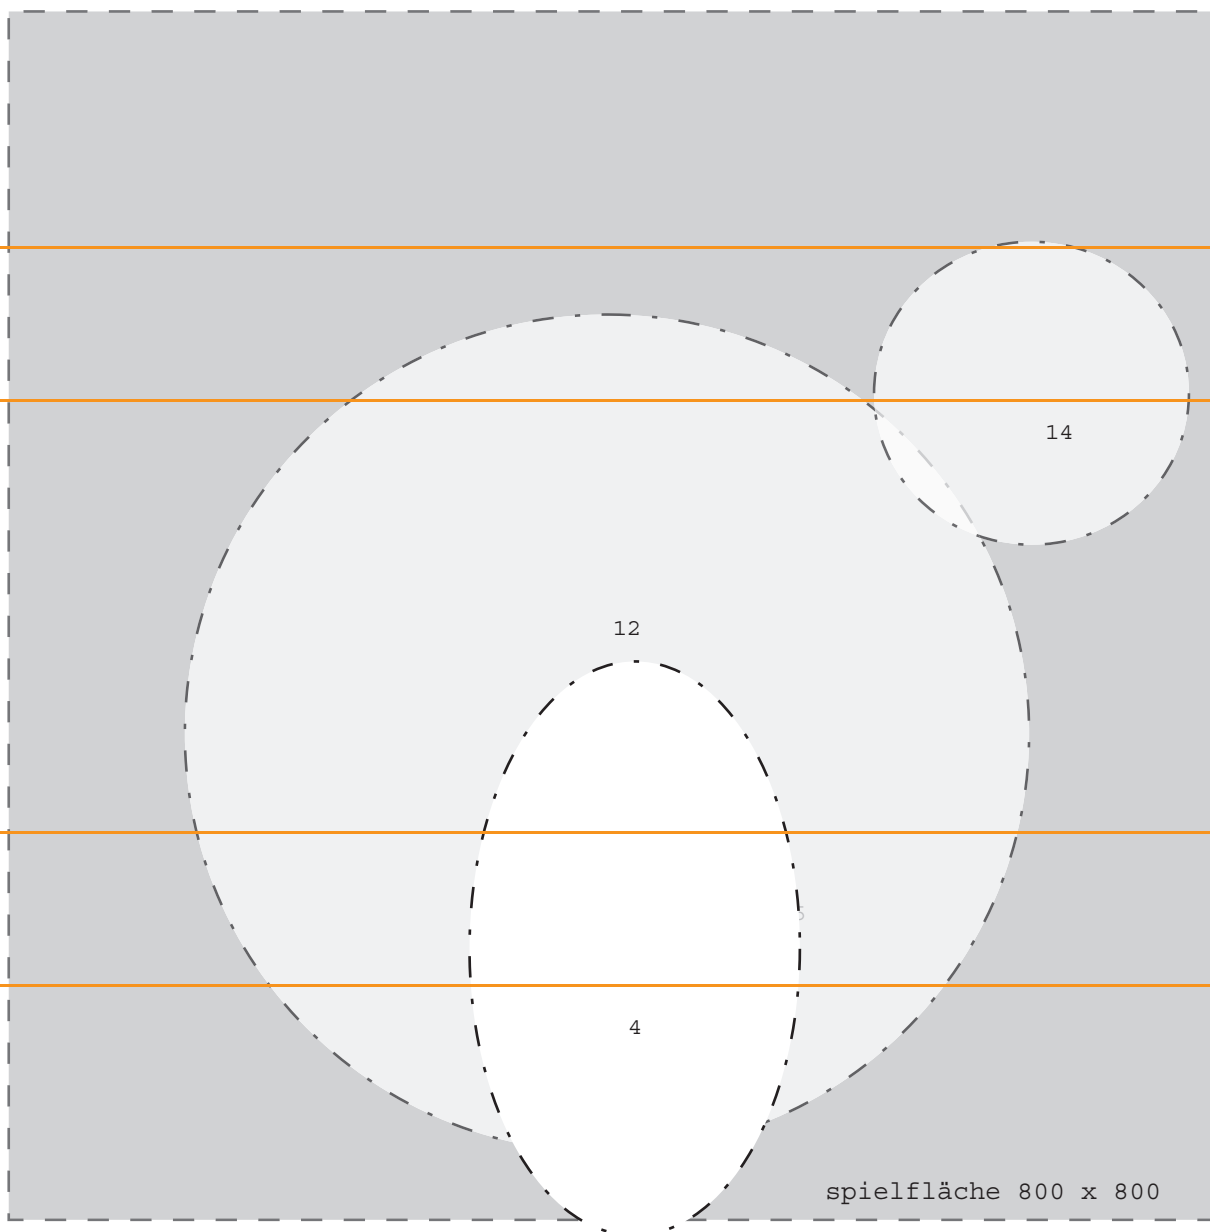

girls games • märz 2005

beleuchtungsplan

28.3.05/f:o

tel. +41 79 463 50 38

philipp@oett.li