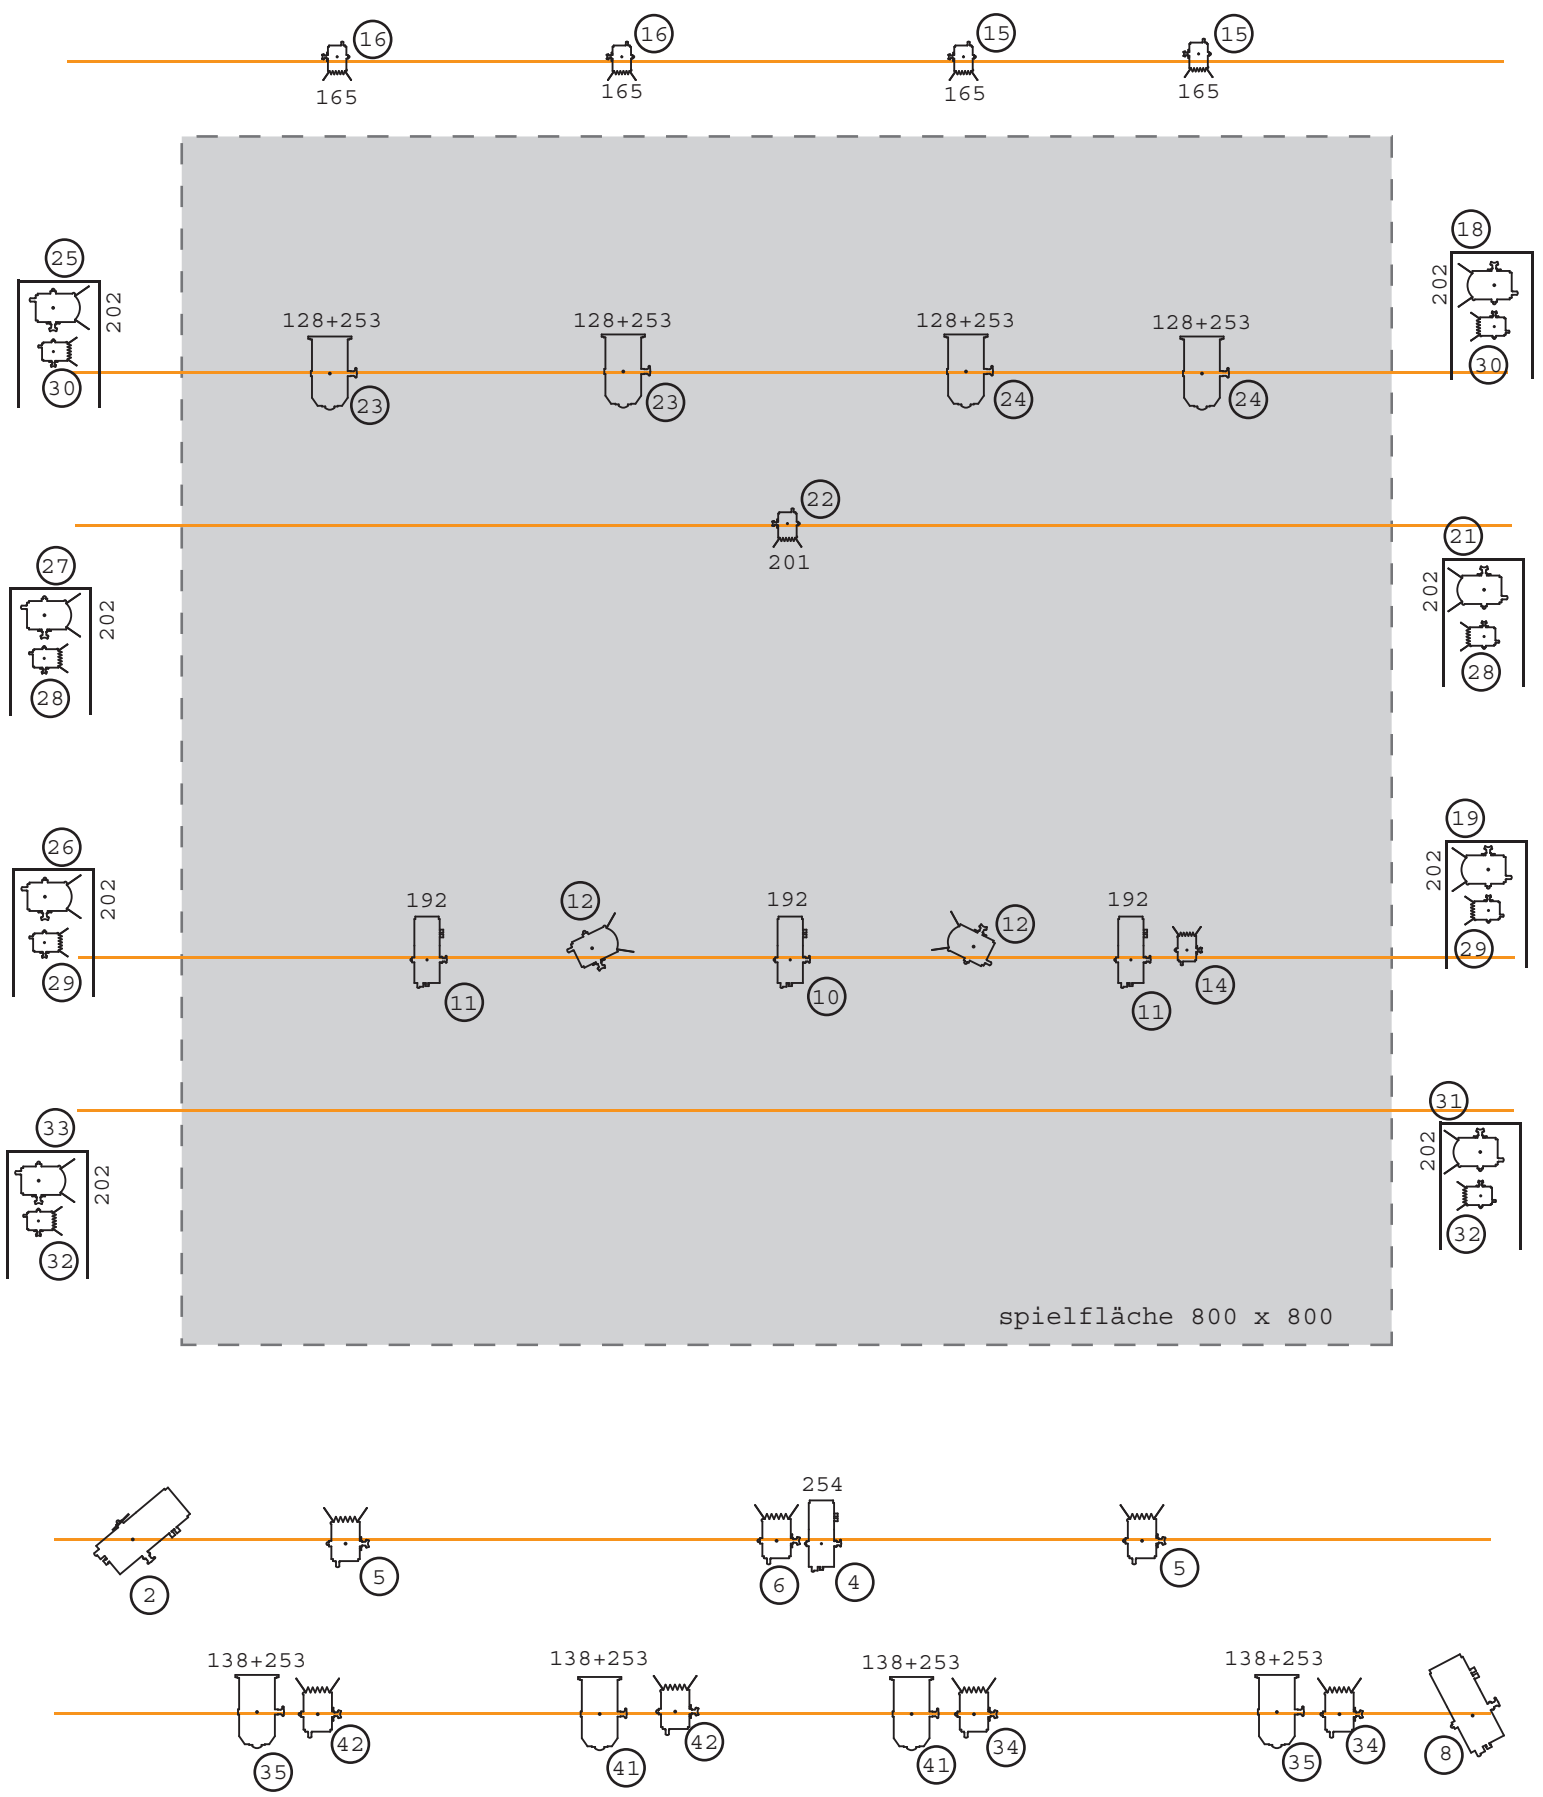

girls games • märz 2005
 beleuchtungsplan
 28.3.05/f:o
 tel. +41 79 463 50 38
 philipp@oett.li

-  pc 650w
-  par64 cp 62 (1kw)
-  pc 1kw
-  28/40 650w
-  fresnel 650w
-  28/40 1kw
-  fresnel 1kw
-  gassenstativ
30cm pc 650
150cm pc 1kw