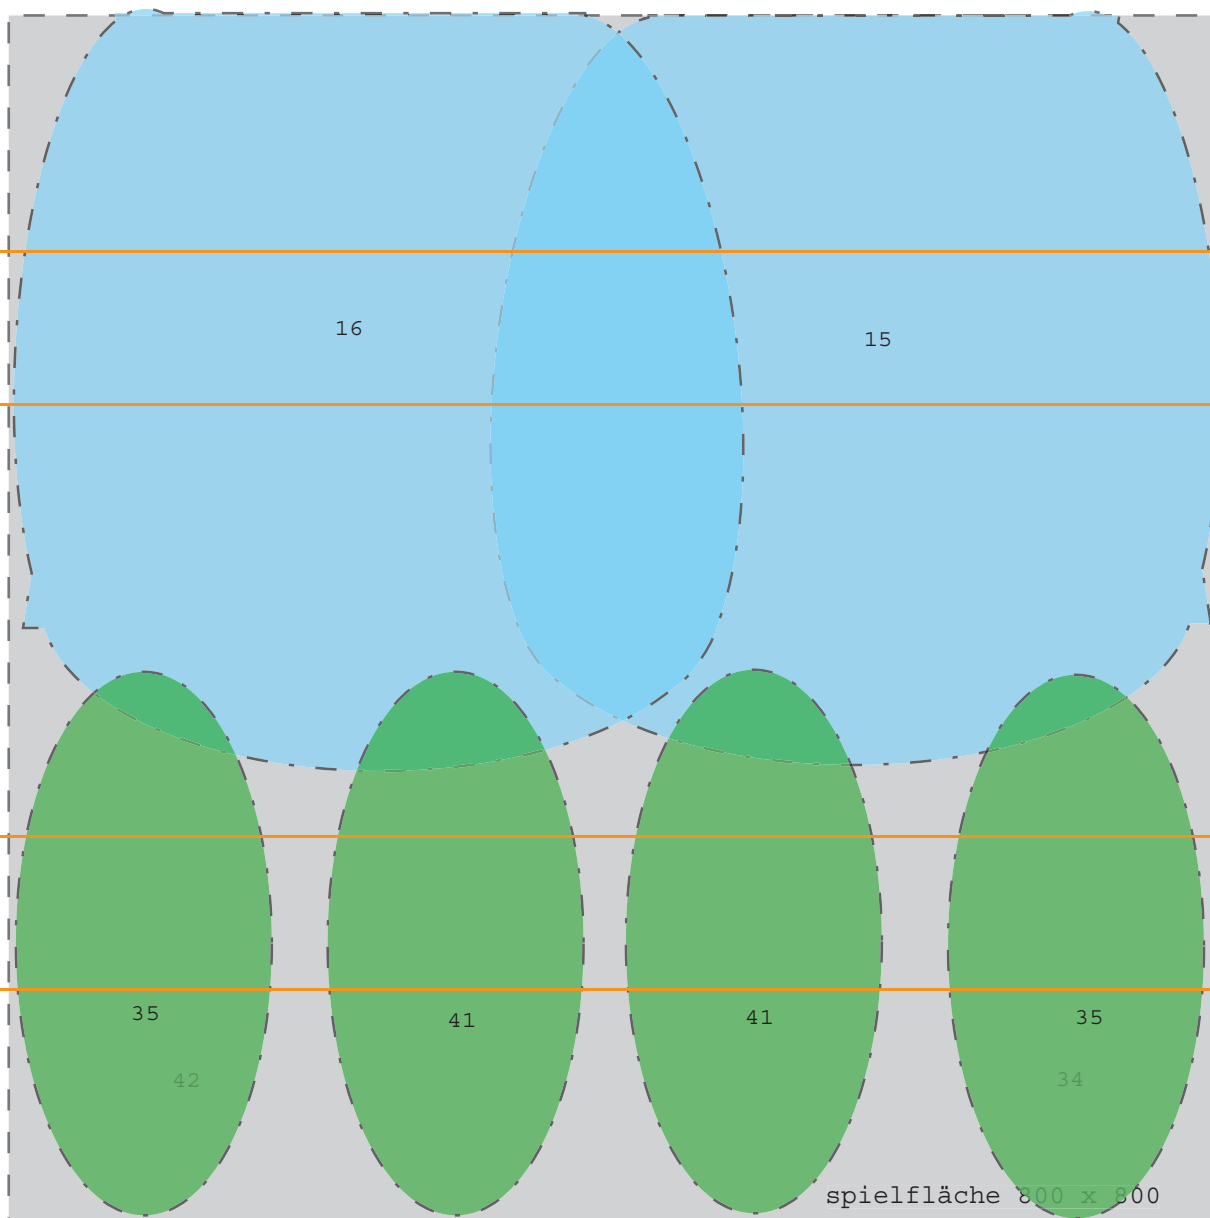

beleuchtungsplan

28.3.05/f:o

tel. +41 79 463 50 38

philipp@oett.li

girls games • märz 2005

beleuchtungsplan

28.3.05/f:o

tel. +41 79 463 50 38